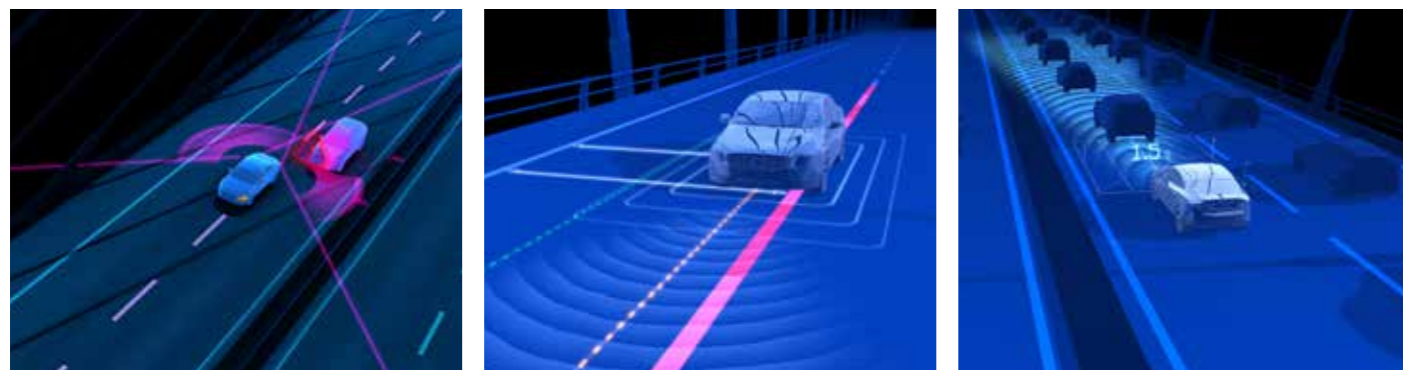

Doprinosi većoj udobnosti u svakodnevnoj vožnji.

Pojednostavnili smo vozačko iskustvo, učinili ga lakšim i sigurnijim za Vaše putovanje gdje god Vas put odvede. Stoga se samo opustite i uživajte u vožnji.

Sustav informiranja o mrtvom kutu.

Prestrojite se u drugu traku uz pomoć radarskih senzora koji Vas upozoravaju na druga vozila u blizini.

Ostajanje u traci.

Ako Vaš automobil krene skretati iz svoje trake, naš sustav pomoći za ostajanje u traci nježno popravlja smjer i upozorava Vas na opasnost vibracijama na upravljaču.

Prilagodljivi tempomat.

Prilagodljivi tempomat održava sigurnosne udaljenosti od vozila ispred Vas. Zbog toga je vožnja mnogo opuštenija, posebice u sporom gradskom prometu.

Sustav za sprječavanja sudara.

Sustav za sprječavanja sudara prati sve objekte na udaljenosti do 150 metara ispred automobila te ako je nesreća neizbježna, upozorava Vas i priprema kočnice na naglo kočenje.

Zaštita pješaka.

Funkcija otkrivanja pješaka uočava ljude u blizini Vašeg vozila i pomaže u izbjegavanju prometnih nezgoda. Sustav će prema potrebi i zaustaviti vozilo.

Zaštita biciklista.

U slučaju da se biciklist neočekivano nađe na putanji Vašega automobila, naš sustav otkrivanja biciklista će Vas upozoriti svjetlom na vjetrobranskom staklu te zaustaviti vozilo u slučaju potrebe za brzom reakcijom.