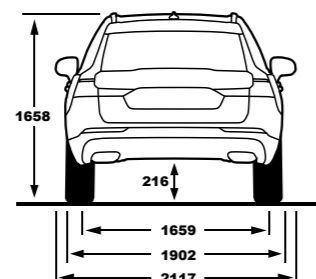

U cjeniku su naznačene neobvezujuće odnosno preporučene cijene vozila i informativnog su karaktera, sadrže PDV. Cijene koje su iskazane odnose se na vozilo bez dodatne opreme, te će se u slučaju narudžbe dodatne opreme, navedena cijena vozila uvećati za cijenu dodatne opreme i na takvu ukupnu dobivenu cijenu obračunat će se PDV, poseban porez na motorna vozila (trošarine) i zavisni troškovi. Volvo Car Corporation zadržava pravo promjene bilo koji od navedenih informacija bez prethodne obavijesti. Modelna godina 2019. Prosječna potrošnja goriva: 4,9 - 7,8 l/100 km. Emisija CO₂: 129 - 181 g/km. Stopa emisije: EURO 6d-TEMP. Emisije NO_x: 0,0191 - 0,0648 g/km. Vrijednost specifične emisije čestica kod dizelskih motora: 0,00020 - 0,00053 g/km, broj čestica: 0,12 E+11 - 2,33 E+11. HIBRID Prosječna potrošnja goriva: 2,2 - 2,4 l/100 km. Emisija CO₂: 50 - 55 g/km. Stopa emisije: EURO 6d-TEMP. Emisije NO_x: 0,0115g/km. Vrijednost specifične emisije čestica kod dizelskih motora: / g/km, broj čestica: /. Ugljični dioksid (CO₂) je najznačajniji staklenički plin koji uzrokuje globalno zatopljenje. Emisija onečišćujućih tvari u zraku prometnog okruženja značajno doprinijeti pogoršanju kvalitete zraka. Doprinosi posebnim prekomjernim razinama koncentracije prizemnog ozona, PM₁₀ i PM_{2,5} te dušikovih oksida. Cijene ne uključuju trošak metalik boje i pripreme vozila. Ne odgovaramo za tiskarske greške. Ponuda vrijedi do prodaje zalih. Slike su simbolične. Više informacija na volvocars.hr ili kod ovlaštenog Volvo partnera.