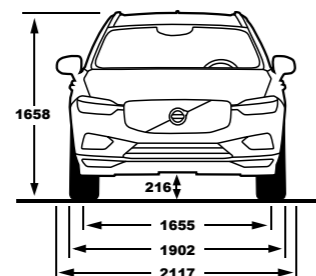

U cjeniku su naznačene neobvezujuće odnosno preporučene cijene vozila i informativnog su karaktera, sadrže PDV. Cijene koje su iskazane odnose se na vozilo bez dodatne opreme, te će se u slučaju narudžbe dodatne opreme, navedena cijena vozila uvećati za cijenu dodatne opreme i na takvu ukupnu dobivenu cijenu obračunat će se PDV, poseban porez na motorna vozila (trošarine) i zavisni troškovi. Volvo Car Corporation zadržava pravo promjene bilo koji od navedenih informacija bez prethodne obavijesti. Modelna godina 2019. Prosječna potrošnja goriva: 4,9 - 7,8 l/100 km. Emisija CO₂: 129 - 181 g/km. Stopa emisije: EURO 6d-TEMP. Emisije NO_x: 0,0191 - 0,0648 g/km. Vrijednost specifične emisije čestica kod dizelskih motora: 0,00020 - 0,00053 g/km, broj čestica: 0,12 E+11 - 2,33 E+11. HIBRID Prosječna potrošnja goriva: 2,2 - 2,4 l/100 km. Emisija CO₂: 50 - 55 g/km. Stopa emisije: EURO 6d-TEMP. Emisije NO_x: 0,0115g/km. Vrijednost specifične emisije čestica kod dizelskih motora: / g/km, broj čestica: /. Ugljični dioksid (CO₂) je najznačajniji staklenički plin koji uzrokuje globalno zatopljenje. Emisija onečišćujućih tvari u zraku prometnog okruženja značajno doprinijeti pogoršanju kvalitete zraka. Doprinosi posebnim prekomjernim razinama koncentracije prizemnog ozona, PM₁₀ i PM_{2,5} te dušikovih oksida. Cijene ne uključuju trošak metalik boje i pripreme vozila. Ne odgovaramo za tiskarske greške. Ponuda vrijedi do prodaje zalih. Slike su simbolične. Više informacija na volvocars.hr ili kod ovlaštenog Volvo partnera.