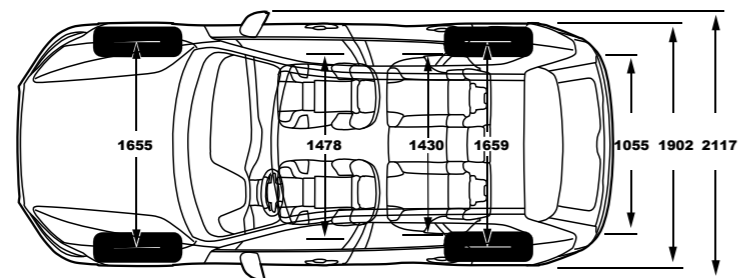

U cjeniku su naznačene neobvezujuće odnosno preporučene cijene vozila i informativnog su karaktera, sadrže PDV. Cijene koje su iskazane odnose se na vozilo bez dodatne opreme, te će se u slučaju narudžbe dodatne opreme, navedena cijena vozila uvećati za cijenu dodatne opreme i na takvu ukupnu dobivenu cijenu obračunat će se PDV, poseban porez na motorna vozila (trošarine) i zavisni troškovi. Volvo Car Corporation zadržava pravo promjene bilo koji od navedenih informacija bez prethodne obavijesti. Modelna godina 2019. Prosječna potrošnja goriva: 4,9 - 7,8 l/100 km. Emisija CO₂: 129 - 181 g/km. Stopa emisije: EURO 6d-TEMP. Emisije NO_x: 0,0191 - 0,0648 g/km. Vrijednost specifične emisije čestica kod dizelskih motora: 0,00020 - 0,00053 g/km, broj čestica: 0,12 E+11 - 2,33 E+11. HIBRID Prosječna potrošnja goriva: 2,2 - 2,4 l/100 km. Emisija CO₂: 50 - 55 g/km. Stopa emisije: EURO 6d-TEMP. Emisije NO_x: 0,0115g/km. Vrijednost specifične emisije čestica kod dizelskih motora: / g/km, broj čestica: /. Ugljični dioksid (CO₂) je najznačajniji staklenički plin koji uzrokuje globalno zatopljenje. Emisija onečišćujućih tvari u zraku prometnog okruženja značajno doprinijeti pogoršanju kvalitete zraka. Doprinosi posebnim prekomjernim razinama koncentracije prizemnog ozona, PM₁₀ i PM_{2,5} te dušikovih oksida. Cijene ne uključuju trošak metalik boje i pripreme vozila. Ne odgovaramo za tiskarske greške. Ponuda vrijedi do prodaje zalih. Slike su simbolične. Više informacija na volvocars.hr ili kod ovlaštenog Volvo partnera.