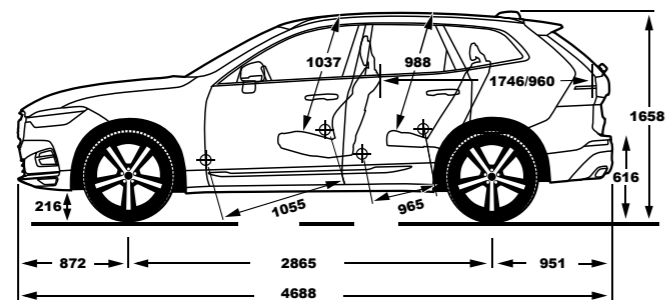

U cjeniku su naznačene neobvezujuće odnosno preporučene cijene vozila i informativnog su karaktera, sadrže PDV. Cijene koje su iskazane odnose se na vozilo bez dodatne opreme, te će se u slučaju narudžbe dodatne opreme, navedena cijena vozila uvećati za cijenu dodatne opreme i na takvu ukupnu dobivenu cijenu obračunat će se PDV, poseban porez na motorna vozila (trošarine) i zavisni troškovi. Volvo Car Corporation zadržava pravo promjene bilo koji od navedenih informacija bez prethodne obavijesti. Modelna godina 2019. Prosječna potrošnja goriva: 4,9 - 7,8 l/100 km. Emisija CO₂: 129 - 181 g/km. Stopa emisije: EURO 6d-TEMP. Emisije NO_x: 0,0191 - 0,0648 g/km. Vrijednost specifične emisije čestica kod dizelskih motora: 0,00020 - 0,00053 g/km, broj čestica: 0,12 E+11 - 2,33 E+11. HIBRID Prosječna potrošnja goriva: 2,2 - 2,4 l/100 km. Emisija CO₂: 50 - 55 g/km. Stopa emisije: EURO 6d-TEMP. Emisije NO_x: 0,0115g/km. Vrijednost specifične emisije čestica kod dizelskih motora: / g/km, broj čestica: /. Ugljični dioksid (CO₂) je najznačajniji staklenički plin koji uzrokuje globalno zatopljenje. Emisija onečišćujućih tvari u zraku prometnog okruženja značajno doprinijeti pogoršanju kvalitete zraka. Doprinosi posebnim prekomjernim razinama koncentracije prizemnog ozona, PM₁₀ i PM_{2,5} te dušikovih oksida. Cijene ne uključuju trošak metalik boje i pripreme vozila. Ne odgovaramo za tiskarske greške. Ponuda vrijedi do prodaje zalih. Slike su simbolične. Više informacija na volvocars.hr ili kod ovlaštenog Volvo partnera.