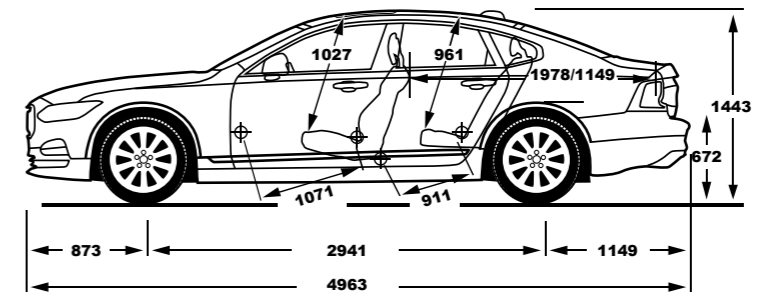

U cjenovniku su naznačene neobvezujuće odnosno preporučene cijene vozila i informativnog su karaktera, sadrže PDV. Cijene koje su iskazane odnose se na vozilo bez dodatne opreme, te će se u slučaju narudžbe dodatne opreme, navedena cijena vozila uvećati za cijenu dodatne opreme i na takvu ukupnu dobijenu cijenu obračunat će se carina, PDV i zavisni troškovi. Modelna godina 2019. Prosječna potrošnja goriva: 4,6 – 7,7 l/100 km. Emisija CO₂: 121 - 179 g/km. Stopa emisije: EURO 6d-TEMP. Emisije NO_x: 0,0122 - 0,0671 g/km. Vrijednost specifične emisije čestica kod dizelskih motora: 0,00019 - 0,00078 g/km, broj čestica: 0,12E+11 – 5,38E+11. HIBRID: Prosječna potrošnja goriva: 2,0 - 2,2 l/100 km. Emisija CO₂: 46 - 49 g/km. Stopa emisije: EURO 6d-TEMP. Emisije NO_x: 0,0090 g/km. Ugljen dioksid (CO₂) je najznačajniji staklenički gas koji uzrokuje globalno otopljenje. Emisija zagađujućih materija u vazduhu saobraćajnog okruženja značajno će doprinijeti pogoršanju kvaliteta vazduha. Doprinosi posebnim prekomjernim nivoima koncentracije prizemnog ozona, PM₁₀ i PM_{2,5} te azotnih oksida. Napomena: Postoji mogućnost navedenih netačnih informacija u ovom cjenovniku zbog greške ili promjena u specifikaciji proizvoda koja se možda dogodila od izrade ili objave. Prije naručivanja kontaktirajte svog Volvo distributera za najnovije informacije. Proizvođač zadržava pravo promjene cijena, materijala, specifikacija i modela u bilo kojem trenutku i bez prethodne najave. Ponuda vrijedi do isteka zaliha. Za štamparske greške ne odgovaramo. Slike su simbolične. Više informacija na volvocars.me ili kod ovlaštenog Volvo partnera.