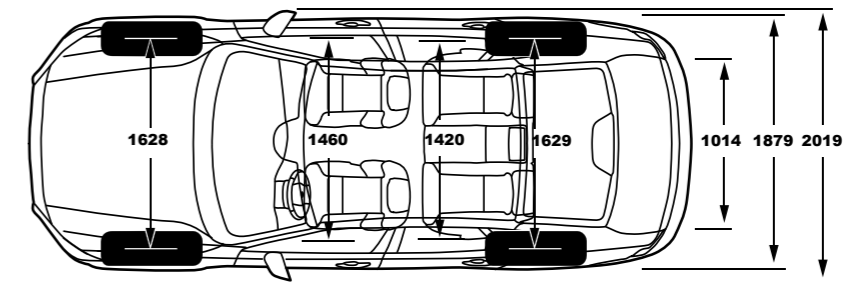

U cjenovniku su naznačene neobvezujuće odnosno preporučene cijene vozila i informativnog su karaktera, sadrže PDV. Cijene koje su iskazane odnose se na vozilo bez dodatne opreme, te će se u slučaju narudžbe dodatne opreme, navedena cijena vozila uvećati za cijenu dodatne opreme i na takvu ukupnu dobijenu cijenu obračunat će se carina, PDV i zavisni troškovi. Modelna godina 2019. Prosječna potrošnja goriva: 4,6 – 7,7 l/100 km. Emisija CO₂: 121 - 179 g/km. Stopa emisije: EURO 6d-TEMP. Emisije NO_x: 0,0122 - 0,0671 g/km. Vrijednost specifične emisije čestica kod dizelskih motora: 0,00019 - 0,00078 g/km, broj čestica: 0,12E+11 – 5,38E+11. HIBRID: Prosječna potrošnja goriva: 2,0 - 2,2 l/100 km. Emisija CO₂: 46 - 49 g/km. Stopa emisije: EURO 6d-TEMP. Emisije NO_x: 0,0090 g/km. Ugljen dioksid (CO₂) je najznačajniji staklenički gas koji uzrokuje globalno otopljenje. Emisija zagađujućih materija u vazduhu saobraćajnog okruženja značajno će doprinijeti pogoršanju kvaliteta vazduha. Doprinosi posebnim prekomjernim nivoima koncentracije prizemnog ozona, PM₁₀ i PM_{2,5} te azotnih oksida. Napomena: Postoji mogućnost navedenih netačnih informacija u ovom cjenovniku zbog greške ili promjena u specifikaciji proizvoda koja se možda dogodila od izrade ili objave. Prije naručivanja kontaktirajte svog Volvo distributera za najnovije informacije. Proizvođač zadržava pravo promjene cijena, materijala, specifikacija i modela u bilo kojem trenutku i bez prethodne najave. Ponuda vrijedi do isteka zaliha. Za štamparske greške ne odgovaramo. Slike su simbolične. Više informacija na volvocars.me ili kod ovlaštenog Volvo partnera.