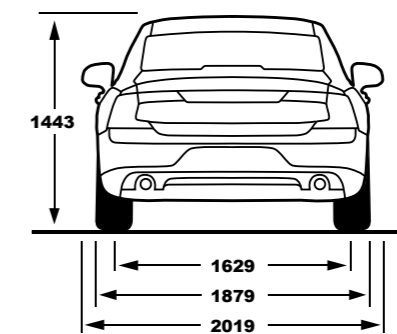

U cjenovniku su naznačene neobvezujuće odnosno preporučene cijene vozila i informativnog su karaktera, sadrže PDV. Cijene koje su iskazane odnose se na vozilo bez dodatne opreme, te će se u slučaju narudžbe dodatne opreme, navedena cijena vozila uvećati za cijenu dodatne opreme i na takvu ukupnu dobijenu cijenu obračunat će se carina, PDV i zavisni troškovi. Modelna godina 2019. Prosječna potrošnja goriva: 4,6 – 7,7 l/100 km. Emisija CO₂: 121 - 179 g/km. Stopa emisije: EURO 6d-TEMP. Emisije NO_x: 0,0122 - 0,0671 g/km. Vrijednost specifične emisije čestica kod dizelskih motora: 0,00019 - 0,00078 g/km, broj čestica: 0,12E+11 – 5,38E+11. HIBRID: Prosječna potrošnja goriva: 2,0 - 2,2 l/100 km. Emisija CO₂: 46 - 49 g/km. Stopa emisije: EURO 6d-TEMP. Emisije NO_x: 0,0090 g/km. Ugljen dioksid (CO₂) je najznačajniji staklenički gas koji uzrokuje globalno otopljenje. Emisija zagađujućih materija u vazduhu saobraćajnog okruženja značajno će doprinijeti pogoršanju kvaliteta vazduha. Doprinosi posebnim prekomjernim nivoima koncentracije prizemnog ozona, PM₁₀ i PM_{2,5} te azotnih oksida. Napomena: Postoji mogućnost navedenih netačnih informacija u ovom cjenovniku zbog greške ili promjena u specifikaciji proizvoda koja se možda dogodila od izrade ili objave. Prije naručivanja kontaktirajte svog Volvo distributera za najnovije informacije. Proizvođač zadržava pravo promjene cijena, materijala, specifikacija i modela u bilo kojem trenutku i bez prethodne najave. Ponuda vrijedi do isteka zaliha. Za štamparske greške ne odgovaramo. Slike su simbolične. Više informacija na volvocars.me ili kod ovlaštenog Volvo partnera.