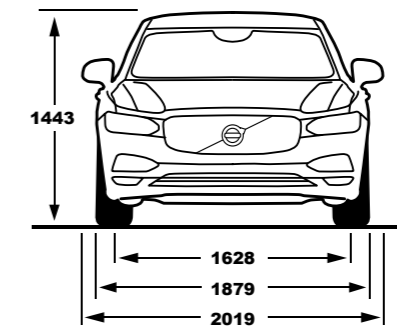

U cjenovniku su naznačene neobvezujuće odnosno preporučene cijene vozila i informativnog su karaktera, sadrže PDV. Cijene koje su iskazane odnose se na vozilo bez dodatne opreme, te će se u slučaju narudžbe dodatne opreme, navedena cijena vozila uvećati za cijenu dodatne opreme i na takvu ukupnu dobijenu cijenu obračunat će se carina, PDV i zavisni troškovi. Modelna godina 2019. Prosječna potrošnja goriva: 4,6 – 7,7 l/100 km. Emisija CO₂: 121 - 179 g/km. Stopa emisije: EURO 6d-TEMP. Emisije NO_x: 0,0122 - 0,0671 g/km. Vrijednost specifične emisije čestica kod dizelskih motora: 0,00019 - 0,00078 g/km, broj čestica: 0,12E+11 – 5,38E+11. HIBRID: Prosječna potrošnja goriva: 2,0 - 2,2 l/100 km. Emisija CO₂: 46 - 49 g/km. Stopa emisije: EURO 6d-TEMP. Emisije NO_x: 0,0090 g/km. Ugljen dioksid (CO₂) je najznačajniji staklenički gas koji uzrokuje globalno otopljenje. Emisija zagađujućih materija u vazduhu saobraćajnog okruženja značajno će doprinijeti pogoršanju kvaliteta vazduha. Doprinosi posebnim prekomjernim nivoima koncentracije prizemnog ozona, PM₁₀ i PM_{2,5} te azotnih oksida. Napomena: Postoji mogućnost navedenih netačnih informacija u ovom cjenovniku zbog greške ili promjena u specifikaciji proizvoda koja se možda dogodila od izrade ili objave. Prije naručivanja kontaktirajte svog Volvo distributera za najnovije informacije. Proizvođač zadržava pravo promjene cijena, materijala, specifikacija i modela u bilo kojem trenutku i bez prethodne najave. Ponuda vrijedi do isteka zaliha. Za štamparske greške ne odgovaramo. Slike su simbolične. Više informacija na volvocars.me ili kod ovlaštenog Volvo partnera.