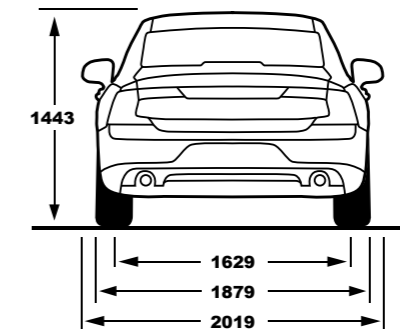

U cjenovniku su naznačene neobvezujuće odnosno preporučene cijene vozila u KM i informativnog su karaktera, sadrže PDV. Cijene koje su iskazane odnose se na vozilo bez dodatne opreme, te će se u slučaju narudžbe dodatne opreme, navedena cijena vozila uvećati za cijenu dodatne opreme i na takvu ukupnu dobivenu cijenu obračunat će se carina, PDV, poseban porez na motorna vozila (trošarine) i zavisi troškovi. Cijene ne uključuju trošak metalik boje i pripreme vozila. Model godine 2019. Modelna godina 2019. Prosječna potrošnja goriva: 4,6 – 7,7 l/100 km. Emisija CO₂: 121 - 179 g/km. Stopa emisije: EURO 6d-TEMP. Emisije NO_x: 0,0122 - 0,0671 g/km. Vrijednost specifične emisije čestica kod dizelskih motora: 0,00019 - 0,00078 g/km, broj čestica: 0,12E+11 – 5,38E+11. HIBRID: Prosječna potrošnja goriva: 2,0 - 2,2 l/100 km. Emisija CO₂: 46 - 49 g/km. Stopa emisije: EURO 6d-TEMP. Emisije NO_x: 0,0090 g/km. Ugljični dioksid (CO₂) je najznačajniji staklenički plin koji uzrokuje globalno zatopljenje. Emisija onečišćujućih tvari u zraku saobraćajnog okruženja može značajno doprinijeti pogoršanju kvalitete zraka. Doprinosi posebnim prekomjernim razinama koncentracije prizemnog ozona, PM₁₀ i PM_{2,5} te dušikovih oksida. Napomena: Postoji mogućnost navedenih netačnih informacija u ovom cjenovniku zbog greške ili promjena u specifikaciji proizvoda koja se možda dogodila od izrade ili objave. Prije naručivanja kontaktirajte svog Volvo distributera za najnovije informacije. Proizvođač zadržava pravo promjene cijena, materijala, specifikacija i modela u bilo kojem trenutku i bez prethodne najave. Ponuda vrijedi do isteka zalih. Za štamparske greške ne odgovaramo. Slike su simbolične. Više informacija na volvocars.ba ili kod ovlaštenog Volvo partnera.