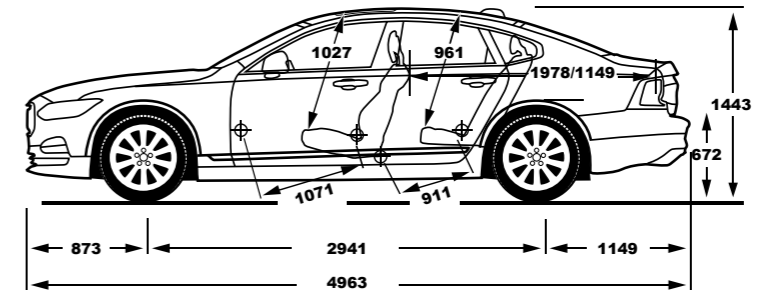

U cjenovniku su naznačene neobvezujuće odnosno preporučene cijene vozila u KM i informativnog su karaktera, sadrže PDV. Cijene koje su iskazane odnose se na vozilo bez dodatne opreme, te će se u slučaju narudžbe dodatne opreme, navedena cijena vozila uvećati za cijenu dodatne opreme i na takvu ukupnu dobivenu cijenu obračunat će se carina, PDV, poseban porez na motorna vozila (trošarine) i zavisi troškovi. Cijene ne uključuju trošak metalik boje i pripreme vozila. Model godine 2019. Modelna godina 2019. Prosječna potrošnja goriva: 4,6 – 7,7 l/100 km. Emisija CO₂: 121 - 179 g/km. Stopa emisije: EURO 6d-TEMP. Emisije NO_x: 0,0122 - 0,0671 g/km. Vrijednost specifične emisije čestica kod dizelskih motora: 0,00019 - 0,00078 g/km, broj čestica: 0,12E+11 – 5,38E+11. HIBRID: Prosječna potrošnja goriva: 2,0 - 2,2 l/100 km. Emisija CO₂: 46 - 49 g/km. Stopa emisije: EURO 6d-TEMP. Emisije NO_x: 0,0090 g/km. Ugljični dioksid (CO₂) je najznačajniji staklenički plin koji uzrokuje globalno zatopljenje. Emisija onečišćujućih tvari u zraku saobraćajnog okruženja može značajno doprinijeti pogoršanju kvalitete zraka. Doprinosi posebnim prekomjernim razinama koncentracije prizemnog ozona, PM₁₀ i PM_{2,5} te dušikovih oksida. Napomena: Postoji mogućnost navedenih netačnih informacija u ovom cjenovniku zbog greške ili promjena u specifikaciji proizvoda koja se možda dogodila od izrade ili objave. Prije naručivanja kontaktirajte svog Volvo distributera za najnovije informacije. Proizvođač zadržava pravo promjene cijena, materijala, specifikacija i modela u bilo kojem trenutku i bez prethodne najave. Ponuda vrijedi do isteka zalih. Za štamparske greške ne odgovaramo. Slike su simbolične. Više informacija na volvocars.ba ili kod ovlaštenog Volvo partnera.