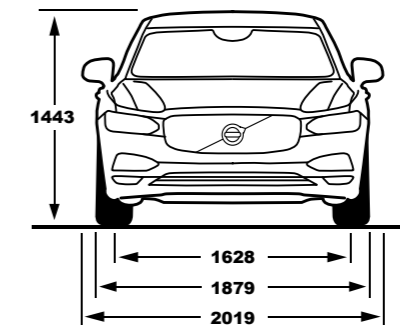

U cjenovniku su naznačene neobvezujuće odnosno preporučene cijene vozila u KM i informativnog su karaktera, sadrže PDV. Cijene koje su iskazane odnose se na vozilo bez dodatne opreme, te će se u slučaju narudžbe dodatne opreme, navedena cijena vozila uvećati za cijenu dodatne opreme i na takvu ukupnu dobivenu cijenu obračunat će se carina, PDV, poseban porez na motorna vozila (trošarine) i zavisi troškovi. Cijene ne uključuju trošak metalik boje i pripreme vozila. Model godine 2019. Modelna godina 2019. Prosječna potrošnja goriva: 4,6 – 7,7 l/100 km. Emisija CO₂: 121 - 179 g/km. Stopa emisije: EURO 6d-TEMP. Emisije NO_x: 0,0122 - 0,0671 g/km. Vrijednost specifične emisije čestica kod dizelskih motora: 0,00019 - 0,00078 g/km, broj čestica: 0,12E+11 – 5,38E+11. HIBRID: Prosječna potrošnja goriva: 2,0 - 2,2 l/100 km. Emisija CO₂: 46 - 49 g/km. Stopa emisije: EURO 6d-TEMP. Emisije NO_x: 0,0090 g/km. Ugljični dioksid (CO₂) je najznačajniji staklenički plin koji uzrokuje globalno zatopljenje. Emisija onečišćujućih tvari u zraku saobraćajnog okruženja može značajno doprinijeti pogoršanju kvalitete zraka. Doprinosi posebnim prekomjernim razinama koncentracije prizemnog ozona, PM₁₀ i PM_{2,5} te dušikovih oksida. Napomena: Postoji mogućnost navedenih netačnih informacija u ovom cjenovniku zbog greške ili promjena u specifikaciji proizvoda koja se možda dogodila od izrade ili objave. Prije naručivanja kontaktirajte svog Volvo distributera za najnovije informacije. Proizvođač zadržava pravo promjene cijena, materijala, specifikacija i modela u bilo kojem trenutku i bez prethodne najave. Ponuda vrijedi do isteka zalih. Za štamparske greške ne odgovaramo. Slike su simbolične. Više informacija na volvocars.ba ili kod ovlaštenog Volvo partnera.