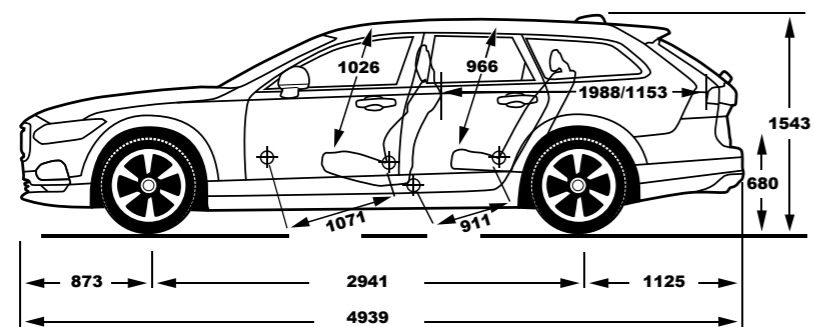

U cjenovniku su naznačene neobvezujuće odnosno preporučene cijene vozila i informativnog su karaktera, sadrže PDV. Cijene koje su iskazane odnose se na vozilo bez dodatne opreme, te će se u slučaju narudžbe dodatne opreme, navedena cijena vozila uvećati za cijenu dodatne opreme i na takvu ukupnu dobijenu cijenu obračunavaće se carina, PDV i zavisni troškovi. Cijena ne uključuje trošak metalik boje i pripreme vozila. Modelna godina 2019. Povprečna potrošnja goriva: 5,3 – 7,9 l/100 km. Emisija CO₂: 139 - 183 g/km. Stopa emisije: EURO 6d-TEMP. Emisije NO_x: 0,0136 - 0,0528 g/km. Vrijednost specifične emisije čestica kod dizelskih motora: 0,00029 - 0,00053 g/km. Broj čestica: 0,17E+11 – 2,3E+11. Ugljendioksid (CO₂) je najznačajniji gas koji uzrokuje globalno otopljenje. Emisija onečišćujućih materija u vazduhu saobraćajnog okruženja značajno doprinosi pogoršanju kvaliteta vazduha. Doprinosi posebnim prekomjernim nivoima koncentracije prizemnog ozona, PM₁₀ i PM_{2,5} te azotnih oksida. Napomena: Postoji mogućnost navedenih netačnih informacija u ovom cjenovniku zbog greške ili promjena u specifikaciji proizvoda koja se možda dogodila od izrade ili objave. Prije naručivanja kontaktirajte svog Volvo distributera za najnovije informacije. Proizvođač zadržava pravo promjene cijena, materijala, specifikacija i modela u bilo kojem trenutku i bez prethodne najave. Ponuda vrijedi do isteka zaliha. Za štamparske greške ne odgovaramo. Slike su simbolične. Više informacija na volvocars.me ili kod ovlaštenog Volvo partnera.