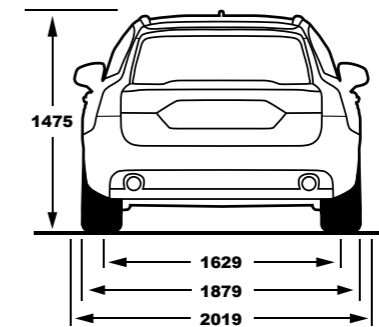

U cjeniku su naznačene neobvezujuće odnosno preporučene cijene vozila i informativnog su karaktera, sadrže PDV. Cijene koje su iskazane odnose se na vozilo bez dodatne opreme, te će se u slučaju narudžbe dodatne opreme, navedena cijena vozila uvećati za cijenu dodatne opreme i na takvu ukupnu dobivenu cijenu obračunat će se carina, PDV, poseban porez na motorna vozila (trošarine) i zavisni troškovi. Modelna godina 2019. Prosječna potrošnja goriva: 4,6 – 7,8 l/100 km. Emisija CO₂: 121 - 181 g/km. Stopa emisije: EURO 6d-TEMP. Emisije NO_x: 0,0122 - 0,0671 g/km. Vrijednost specifične emisije čestica kod dizelskih motora: 0,00019 - 0,000478 g/km, broj čestica: 0,12E+11 – 5,38E+11. HIBRID: Prosječna potrošnja goriva: 2,0 – 2,2 l/100 km. Emisija CO₂: 46 - 49 g/km. Stopa emisije: EURO 6d-TEMP. Emisije NO_x: 0,0090 g/km. Ugljični dioksid (CO₂) je najznačajniji staklenički plin koji uzrokuje globalno zatopljenje. Emisija onečišćujućih tvari u zraku prometnog okruženja značajno doprinijeti pogoršanju kvalitete zraka. Doprinosi posebnim prekomjernim razinama koncentracije prizemnog ozona, PM₁₀ i PM_{2.5} te dušikovih oksida. Napomena: Postoji mogućnost navedenih netačnih informacija u ovom cjenovniku zbog greške ili promjena u specifikaciji proizvoda koja se možda dogodila od izrade ili objave. Prije naručivanja kontaktirajte svog Volvo distributera za najnovije informacije. Proizvođač zadržava pravo promjene cijena, materijala, specifikacija i modela u bilo kojem trenutku i bez prethodne najave. Ponuda vrijedi do isteka zaliha. Za štamparske greške ne odgovaramo. Slike su simbolične. Više informacija na volvocars.me ili kod ovlaštenog Volvo partnera.