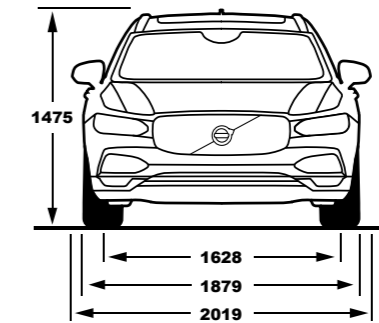

U cjeniku su naznačene neobvezujuće odnosno preporučene cijene vozila i informativnog su karaktera, sadrže PDV. Cijene koje su iskazane odnose se na vozilo bez dodatne opreme, te će se u slučaju narudžbe dodatne opreme, navedena cijena vozila uvećati za cijenu dodatne opreme i na takvu ukupnu dobivenu cijenu obračunat će se carina, PDV, poseban porez na motorna vozila (trošarine) i zavisni troškovi. Modelna godina 2019. Prosječna potrošnja goriva: 4,6 – 7,8 l/100 km. Emisija CO₂: 121 - 181 g/km. Stopa emisije: EURO 6d-TEMP. Emisije NO_x: 0,0122 - 0,0671 g/km. Vrijednost specifične emisije čestica kod dizelskih motora: 0,00019 - 0,000478 g/km, broj čestica: 0,12E+11 – 5,38E+11. HIBRID: Prosječna potrošnja goriva: 2,0 – 2,2 l/100 km. Emisija CO₂: 46 - 49 g/km. Stopa emisije: EURO 6d-TEMP. Emisije NO_x: 0,0090 g/km. Ugljični dioksid (CO₂) je najznačajniji staklenički plin koji uzrokuje globalno zatopljenje. Emisija onečišćujućih tvari u zraku prometnog okruženja značajno doprinijeti pogoršanju kvalitete zraka. Doprinosi posebnim prekomjernim razinama koncentracije prizemnog ozona, PM₁₀ i PM_{2.5} te dušikovih oksida. Napomena: Postoji mogućnost navedenih netačnih informacija u ovom cjenovniku zbog greške ili promjena u specifikaciji proizvoda koja se možda dogodila od izrade ili objave. Prije naručivanja kontaktirajte svog Volvo distributera za najnovije informacije. Proizvođač zadržava pravo promjene cijena, materijala, specifikacija i modela u bilo kojem trenutku i bez prethodne najave. Ponuda vrijedi do isteka zaliha. Za štamparske greške ne odgovaramo. Slike su simbolične. Više informacija na volvocars.me ili kod ovlaštenog Volvo partnera.