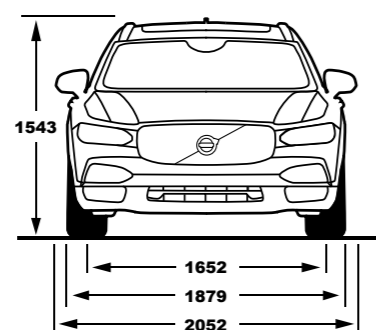

U cjenovniku su naznačene neobvezujuće odnosno preporučene cijene vozila i informativnog su karaktera, sadrže PDV. Cijene koje su iskazane odnose se na vozilo bez dodatne opreme, te će se u slučaju narudžbe dodatne opreme, navedena cijena vozila uvećati za cijenu dodatne opreme i na takvu ukupnu dobijenu cijenu obračunavaće se carina, PDV i zavisni troškovi. Cijena ne uključuje trošak metalik boje i pripreme vozila. Modelna godina 2019. Povprečna potrošnja goriva: 5,3 – 7,9 l/100 km. Emisija CO₂: 139 - 183 g/km. Stopa emisije: EURO 6d-TEMP. Emisije NO_x: 0,0136 - 0,0528 g/km. Vrijednost specifične emisije čestica kod dizelskih motora: 0,00029 - 0,00053 g/km. Broj čestica: 0,17E+11 – 2,3E+11. Ugljendioksid (CO₂) je najznačajniji gas koji uzrokuje globalno otopljenje. Emisija onečišćujućih materija u vazduhu saobraćajnog okruženja značajno doprinosi pogoršanju kvaliteta vazduha. Doprinosi posebnim prekomjernim nivoima koncentracije prizemnog ozona, PM₁₀ i PM_{2,5} te azotnih oksida. Napomena: Postoji mogućnost navedenih netačnih informacija u ovom cjenovniku zbog greške ili promjena u specifikaciji proizvoda koja se možda dogodila od izrade ili objave. Prije naručivanja kontaktirajte svog Volvo distributera za najnovije informacije. Proizvođač zadržava pravo promjene cijena, materijala, specifikacija i modela u bilo kojem trenutku i bez prethodne najave. Ponuda vrijedi do isteka zaliha. Za štamparske greške ne odgovaramo. Slike su simbolične. Više informacija na volvocars.me ili kod ovlaštenog Volvo partnera.