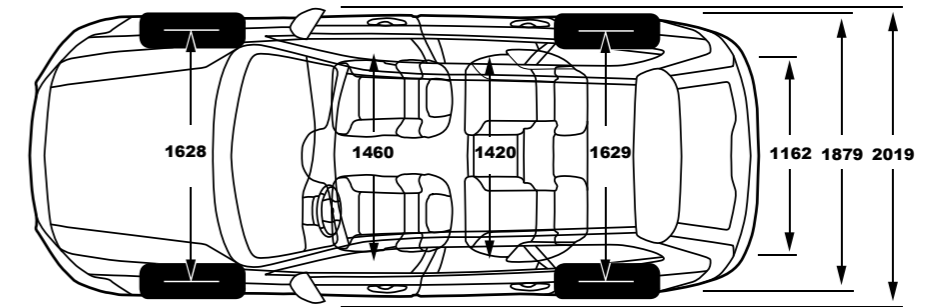

U cjeniku su naznačene neobvezujuće odnosno preporučene cijene vozila i informativnog su karaktera, sadrže PDV. Cijene koje su iskazane odnose se na vozilo bez dodatne opreme, te će se u slučaju narudžbe dodatne opreme, navedena cijena vozila uvećati za cijenu dodatne opreme i na takvu ukupnu dobivenu cijenu obračunat će se carina, PDV, poseban porez na motorna vozila (trošarine) i zavisni troškovi. Modelna godina 2019. Prosječna potrošnja goriva: 4,6 – 7,8 l/100 km. Emisija CO₂: 121 - 181 g/km. Stopa emisije: EURO 6d-TEMP. Emisije NO_x: 0,0122 - 0,0671 g/km. Vrijednost specifične emisije čestica kod dizelskih motora: 0,00019 - 0,000478 g/km, broj čestica: 0,12E+11 – 5,38E+11. HIBRID: Prosječna potrošnja goriva: 2,0 – 2,2 l/100 km. Emisija CO₂: 46 - 49 g/km. Stopa emisije: EURO 6d-TEMP. Emisije NO_x: 0,0090 g/km. Ugljični dioksid (CO₂) je najznačajniji staklenički plin koji uzrokuje globalno zatopljenje. Emisija onečišćujućih tvari u zraku prometnog okruženja značajno doprinijeti pogoršanju kvalitete zraka. Doprinosi posebnim prekomjernim razinama koncentracije prizemnog ozona, PM₁₀ i PM_{2.5} te dušikovih oksida. Napomena: Postoji mogućnost navedenih netačnih informacija u ovom cjenovniku zbog greške ili promjena u specifikaciji proizvoda koja se možda dogodila od izrade ili objave. Prije naručivanja kontaktirajte svog Volvo distributera za najnovije informacije. Proizvođač zadržava pravo promjene cijena, materijala, specifikacija i modela u bilo kojem trenutku i bez prethodne najave. Ponuda vrijedi do isteka zaliha. Za štamparske greške ne odgovaramo. Slike su simbolične. Više informacija na volvocars.me ili kod ovlaštenog Volvo partnera.