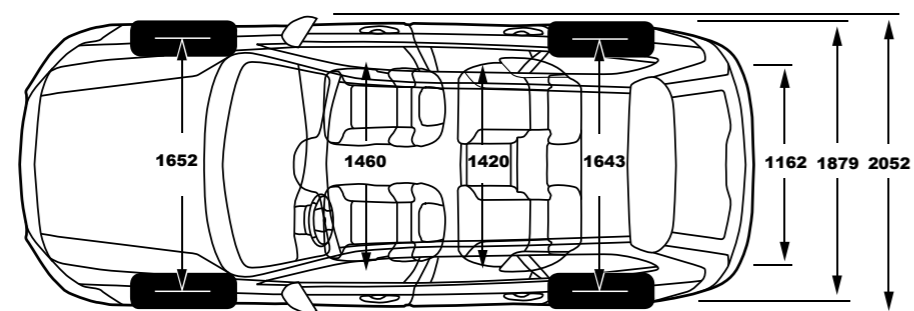

U cjenovniku su naznačene neobvezujuće odnosno preporučene cijene vozila i informativnog su karaktera, sadrže PDV. Cijene koje su iskazane odnose se na vozilo bez dodatne opreme, te će se u slučaju narudžbe dodatne opreme, navedena cijena vozila uvećati za cijenu dodatne opreme i na takvu ukupnu dobijenu cijenu obračunavaće se carina, PDV i zavisni troškovi. Cijena ne uključuje trošak metalik boje i pripreme vozila. Modelna godina 2019. Povprečna potrošnja goriva: 5,3 – 7,9 l/100 km. Emisija CO₂: 139 - 183 g/km. Stopa emisije: EURO 6d-TEMP. Emisije NO_x: 0,0136 - 0,0528 g/km. Vrijednost specifične emisije čestica kod dizelskih motora: 0,00029 - 0,00053 g/km. Broj čestica: 0,17E+11 – 2,3E+11. Ugljendioksid (CO₂) je najznačajniji gas koji uzrokuje globalno otopljenje. Emisija onečišćujućih materija u vazduhu saobraćajnog okruženja značajno doprinosi pogoršanju kvaliteta vazduha. Doprinosi posebnim prekomjernim nivoima koncentracije prizemnog ozona, PM₁₀ i PM_{2,5} te azotnih oksida. Napomena: Postoji mogućnost navedenih netačnih informacija u ovom cjenovniku zbog greške ili promjena u specifikaciji proizvoda koja se možda dogodila od izrade ili objave. Prije naručivanja kontaktirajte svog Volvo distributera za najnovije informacije. Proizvođač zadržava pravo promjene cijena, materijala, specifikacija i modela u bilo kojem trenutku i bez prethodne najave. Ponuda vrijedi do isteka zaliha. Za štamparske greške ne odgovaramo. Slike su simbolične. Više informacija na volvocars.me ili kod ovlaštenog Volvo partnera.