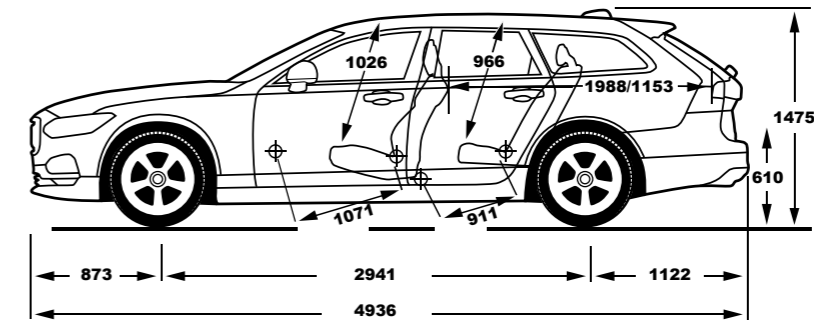

U cjeniku su naznačene neobvezujuće odnosno preporučene cijene vozila i informativnog su karaktera, sadrže PDV. Cijene koje su iskazane odnose se na vozilo bez dodatne opreme, te će se u slučaju narudžbe dodatne opreme, navedena cijena vozila uvećati za cijenu dodatne opreme i na takvu ukupnu dobivenu cijenu obračunat će se carina, PDV, poseban porez na motorna vozila (trošarine) i zavisni troškovi. Modelna godina 2019. Prosječna potrošnja goriva: 4,6 – 7,8 l/100 km. Emisija CO₂: 121 - 181 g/km. Stopa emisije: EURO 6d-TEMP. Emisije NO_x: 0,0122 - 0,0671 g/km. Vrijednost specifične emisije čestica kod dizelskih motora: 0,00019 - 0,000478 g/km, broj čestica: 0,12E+11 – 5,38E+11. HIBRID: Prosječna potrošnja goriva: 2,0 – 2,2 l/100 km. Emisija CO₂: 46 - 49 g/km. Stopa emisije: EURO 6d-TEMP. Emisije NO_x: 0,0090 g/km. Ugljični dioksid (CO₂) je najznačajniji staklenički plin koji uzrokuje globalno zatopljenje. Emisija onečišćujućih tvari u zraku prometnog okruženja značajno doprinijeti pogoršanju kvalitete zraka. Doprinosi posebnim prekomjernim razinama koncentracije prizemnog ozona, PM₁₀ i PM_{2.5} te dušikovih oksida. Napomena: Postoji mogućnost navedenih netačnih informacija u ovom cjenovniku zbog greške ili promjena u specifikaciji proizvoda koja se možda dogodila od izrade ili objave. Prije naručivanja kontaktirajte svog Volvo distributera za najnovije informacije. Proizvođač zadržava pravo promjene cijena, materijala, specifikacija i modela u bilo kojem trenutku i bez prethodne najave. Ponuda vrijedi do isteka zaliha. Za štamparske greške ne odgovaramo. Slike su simbolične. Više informacija na volvocars.me ili kod ovlaštenog Volvo partnera.