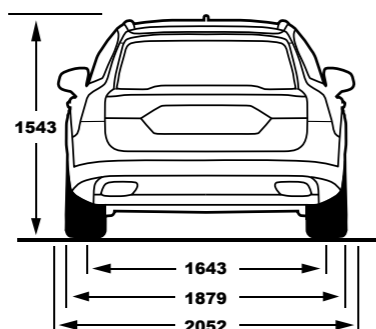

U cjenovniku su naznačene neobvezujuće odnosno preporučene cijene vozila i informativnog su karaktera, sadrže PDV. Cijene koje su iskazane odnose se na vozilo bez dodatne opreme, te će se u slučaju narudžbe dodatne opreme, navedena cijena vozila uvećati za cijenu dodatne opreme i na takvu ukupnu dobijenu cijenu obračunavaće se carina, PDV i zavisni troškovi. Cijena ne uključuje trošak metalik boje i pripreme vozila. Modelna godina 2019. Povprečna potrošnja goriva: 5,3 – 7,9 l/100 km. Emisija CO₂: 139 - 183 g/km. Stopa emisije: EURO 6d-TEMP. Emisije NO_x: 0,0136 - 0,0528 g/km. Vrijednost specifične emisije čestica kod dizelskih motora: 0,00029 - 0,00053 g/km. Broj čestica: 0,17E+11 – 2,3E+11. Ugljendioksid (CO₂) je najznačajniji gas koji uzrokuje globalno otopljenje. Emisija onečišćujućih materija u vazduhu saobraćajnog okruženja značajno doprinosi pogoršanju kvaliteta vazduha. Doprinosi posebnim prekomjernim nivoima koncentracije prizemnog ozona, PM₁₀ i PM_{2,5} te azotnih oksida. Napomena: Postoji mogućnost navedenih netačnih informacija u ovom cjenovniku zbog greške ili promjena u specifikaciji proizvoda koja se možda dogodila od izrade ili objave. Prije naručivanja kontaktirajte svog Volvo distributera za najnovije informacije. Proizvođač zadržava pravo promjene cijena, materijala, specifikacija i modela u bilo kojem trenutku i bez prethodne najave. Ponuda vrijedi do isteka zaliha. Za štamparske greške ne odgovaramo. Slike su simbolične. Više informacija na volvocars.me ili kod ovlaštenog Volvo partnera.