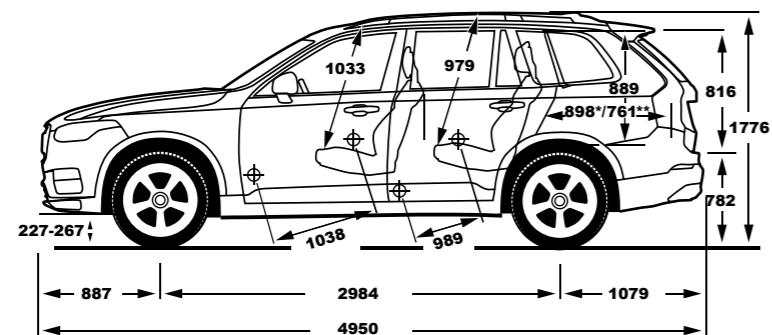

*max **min

U cjeniku su naznačene neobvezujuće odnosno preporučene cijene vozila i informativnog su karaktera, sadrže PDV. Cijene koje su iskazane odnose se na vozilo bez dodatne opreme, te će se u slučaju narudžbe dodatne opreme, navedena cijena vozila uvećati za cijenu dodatne opreme i na takvu ukupnu dobivenu cijenu obračunat će se PDV, poseban porez na motorna vozila (trošarine) i zavisni troškovi. Volvo Car Corporation si zadržava pravo promjene bilo koji od navedenih informacija bez prethodne obavijesti. Modelska godina 2019. Prosječna potrošnja goriva: 6,0 - 8,3 l/100 km. Emisija CO₂: 158 - 192 g/km. Stopa emisije: EURO 6d-TEMP - EURO 6d-TEMP-EVAP. Emisije NO_x: 0,0118 - 0,0551 g/km. Vrijednost specifične emisije čestica kod dizelskih motora: 0,00026 - 0,00069 g/km, broj čestica: 0,077 E+11 - 2,44 E+11. HIBRID: Prosječna potrošnja goriva: 2,5 - 2,8 l/100 km. Emisija CO₂: 56 - 59 g/km. Stopa emisije: EURO 6d-TEMP. Emisije NO_x: 0,0088 g/km. Vrijednost specifične emisije čestica kod dizelskih motora: / g/km, broj čestica: / . Ugljični dioksid (CO₂) je najznačajniji staklenički plin koji uzrokuje globalno zatopljenje. Emisija onečišćujućih tvari u zraku prometnog okruženja značajno doprinijeti pogoršanju kvalitete zraka. Doprinosi posebnim prekomjernim razinama koncentracije prizemnog ozona, PM₁₀ i PM_{2,5} te dušikovih oksida. Cijene ne uključuju trošak metalik boje i pripreme vozila. Ne odgovaramo za tiskarske greške. Ponuda vrijedi do prodaje zaliha. Slike su simbolične. Više informacija na volvocars.hr ili kod ovlaštenog Volvo partnera.