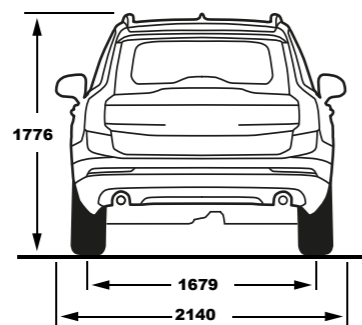

U cjeniku su naznačene neobvezujuće odnosno preporučene cijene vozila i informativnog su karaktera, sadrže PDV. Cijene koje su iskazane odnose se na vozilo bez dodatne opreme, te će se u slučaju narudžbe dodatne opreme, navedena cijena vozila uvećati za cijenu dodatne opreme i na takvu ukupnu dobivenu cijenu obračunat će se PDV, poseban porez na motorna vozila (trošarine) i zavisni troškovi. Volvo Car Corporation si zadržava pravo promjene bilo koji od navedenih informacija bez prethodne obavijesti. Modelska godina 2019. Prosječna potrošnja goriva: 6,0 - 8,3 l/100 km. Emisija CO₂: 158 - 192 g/km. Stopa emisije: EURO 6d-TEMP - EURO 6d-TEMP-EVAP. Emisije NO_x: 0,0118 - 0,0551 g/km. Vrijednost specifične emisije čestica kod dizelskih motora: 0,00026 - 0,00069 g/km, broj čestica: 0,077 E+11 - 2,44 E+11. HIBRID: Prosječna potrošnja goriva: 2,5 - 2,8 l/100 km. Emisija CO₂: 56 - 59 g/km. Stopa emisije: EURO 6d-TEMP. Emisije NO_x: 0,0088 g/km. Vrijednost specifične emisije čestica kod dizelskih motora: / g/km, broj čestica: / . Ugljični dioksid (CO₂) je najznačajniji staklenički plin koji uzrokuje globalno zatopljenje. Emisija onečišćujućih tvari u zraku prometnog okruženja značajno doprinijeti pogoršanju kvalitete zraka. Doprinosi posebnim prekomjernim razinama koncentracije prizemnog ozona, PM₁₀ i PM_{2,5} te dušikovih oksida. Cijene ne uključuju trošak metalik boje i pripreme vozila. Ne odgovaramo za tiskarske greške. Ponuda vrijedi do prodaje zaliha. Slike su simbolične. Više informacija na volvocars.hr ili kod ovlaštenog Volvo partnera.