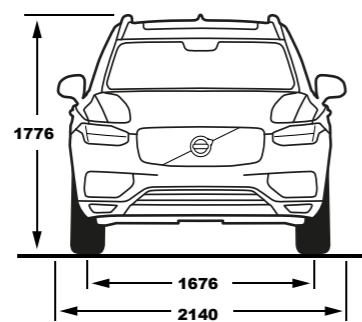

U cjeniku su naznačene neobvezujuće odnosno preporučene cijene vozila i informativnog su karaktera, sadrže PDV. Cijene koje su iskazane odnose se na vozilo bez dodatne opreme, te će se u slučaju narudžbe dodatne opreme, navedena cijena vozila uvećati za cijenu dodatne opreme i na takvu ukupnu dobivenu cijenu obračunat će se PDV, poseban porez na motorna vozila (trošarine) i zavisni troškovi. Volvo Car Corporation si zadržava pravo promjene bilo koji od navedenih informacija bez prethodne obavijesti. Modelska godina 2019. Prosječna potrošnja goriva: 6,0 - 8,3 l/100 km. Emisija CO₂: 158 - 192 g/km. Stopa emisije: EURO 6d-TEMP - EURO 6d-TEMP-EVAP. Emisije NO_x: 0,0118 - 0,0551 g/km. Vrijednost specifične emisije čestica kod dizelskih motora: 0,00026 - 0,00069 g/km, broj čestica: 0,077 E+11 - 2,44 E+11. HIBRID: Prosječna potrošnja goriva: 2,5 - 2,8 l/100 km. Emisija CO₂: 56 - 59 g/km. Stopa emisije: EURO 6d-TEMP. Emisije NO_x: 0,0088 g/km. Vrijednost specifične emisije čestica kod dizelskih motora: / g/km, broj čestica: / . Ugljični dioksid (CO₂) je najznačajniji staklenički plin koji uzrokuje globalno zatopljenje. Emisija onečišćujućih tvari u zraku prometnog okruženja značajno doprinijeti pogoršanju kvalitete zraka. Doprinosi posebnim prekomjernim razinama koncentracije prizemnog ozona, PM₁₀ i PM_{2,5} te dušikovih oksida. Cijene ne uključuju trošak metalik boje i pripreme vozila. Ne odgovaramo za tiskarske greške. Ponuda vrijedi do prodaje zaliha. Slike su simbolične. Više informacija na volvocars.hr ili kod ovlaštenog Volvo partnera.